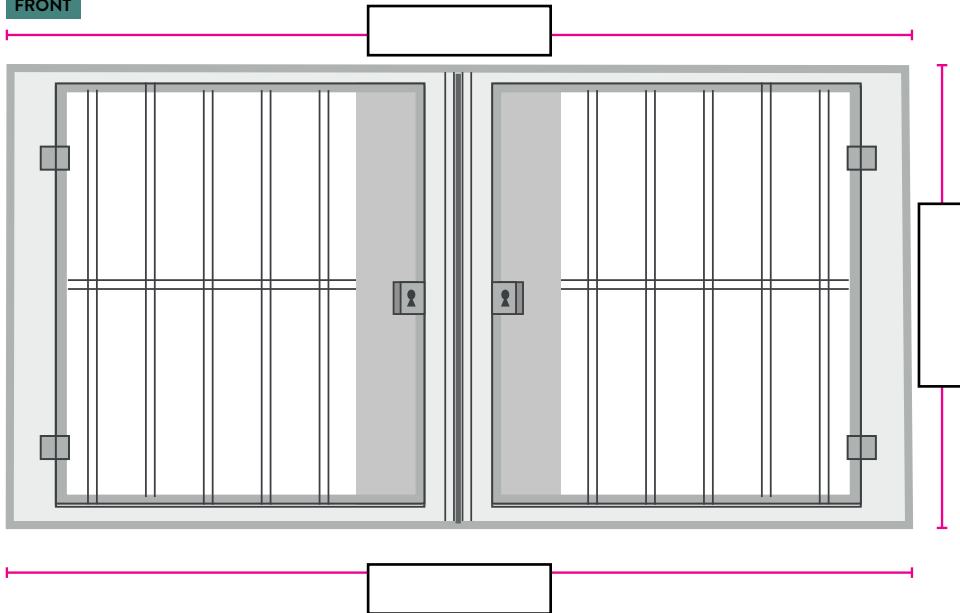

Pass på å ta nøyaktige mål oppgitt i cm. Skriv inn målene i boksene. En eksakt skisse vil bli oversendt deg for siste godkjenning før bestilling sendes til fabrikk.

FRONT

KRYSS AV

- Uttagbar skillevegg
- Fast skillevegg
- Skuff over
- Skuff under
- cm skuffhøyde (min 20cm)
- Kant på burtopp
- cm kanthøyde, hvis ja

BAK

SIDER